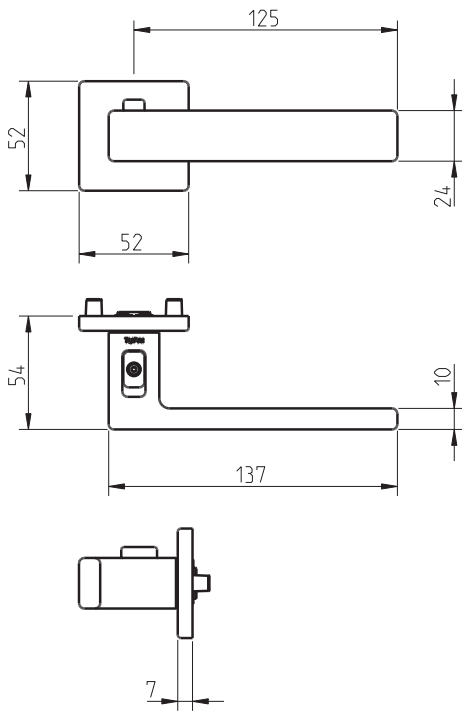

REF. 4275 PRIVE

Botão de Privacidade
Locking Knob

Botão de Emergência
Emergency Release

Descrição

Puxador par
Adaptador com sistema "click"
Mola recuperadora
Muleta direita ou esquerda

Matéria Prima

Zamak ZnAl4Cu1 / EN1774

Description

Lever set
Mechanism with "click" system
Recovery spring
Right or left handle

Raw Material

Zamak ZnAl4Cu1 / EN1774