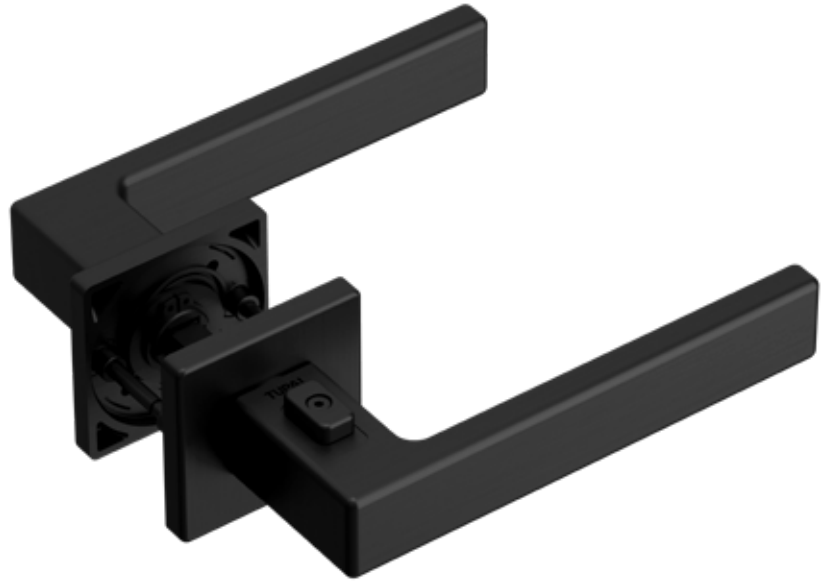

REF. 4275 PRIVE

Botão de Privacidade
Locking Knob

Botão de Emergência
Emergency Release

Descrição

Puxador par
Adaptador com sistema "click"
Mola recuperadora
Muleta direita ou esquerda

Matéria Prima

Zamak ZnAl4Cu1 / EN1774

Description

Lever set
Mechanism with "click" system
Recovery spring
Right or left handle

Raw Material

Zamak ZnAl4Cu1 / EN1774